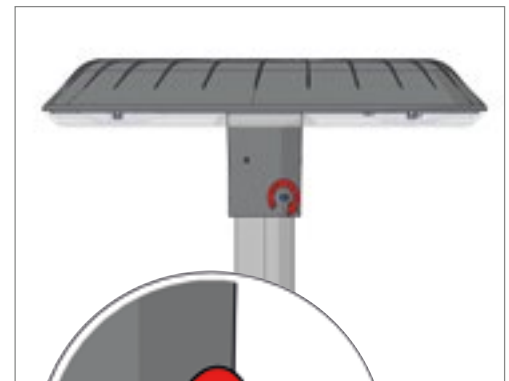

F - ST ANDRE
JAVA 400

CIRKO

Installation & maintenance

Installation & maintenance

Installation / Installation

- Fixation portée sur Ø60
- Pré-câblé (longueur câble 6 m)
- Profondeur d'emmanchement : 80 mm
- Top mounted on Ø60
- Pre-wired (wire length: 6 m)
- Depth of insertion: 70 mm

Repère sur le chapeau pour orientation vers la chaussée.
Mark on the top for orientation to the road.