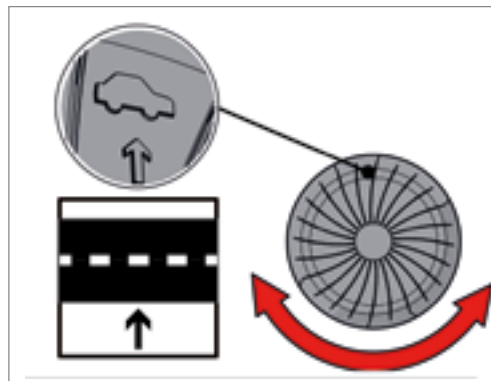

E - CONTOISE
JIMA 300

CIRKO

Installation & maintenance

Installation & maintenance

Installation / Installation

- Fixation portée sur Ø60
- Pré-câblé (longueur câble 6 m)
- Profondeur d'emmanchement : 80 mm
- Top mounted on Ø60
- Pre-wired (wire length: 6 m)
- Depth of insertion: 70 mm

Repère sur le chapeau pour orientation vers la chaussée.
Mark on the top for orientation to the road.