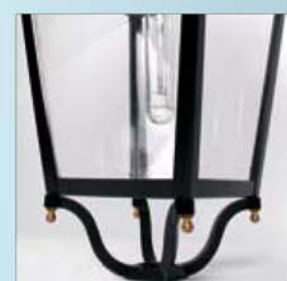

Traditionnel

VENCE

Luminaire traditionnel à quatre faces qui, depuis plus d'un siècle, s'adapte à tous les sites classiques ou contemporains.

Traditional luminaire with four faces has easily melted in standard and contemporary sites for more than a century.

VENCE

VENCE

→ Accès à la lampe et à l'appareillage
→ Access to the lamp and control gear

→ Billes en laiton
→ Balls in brass

→ Etrier
→ Lower part

Descriptif technique

Caractéristiques Luminaire : Vence 634 - 638 - 642*

Technical specifications: Vence 634 - 638 - 642*

→ MATIÈRES / MATERIALS :

Dôme : Inox, Cuivre ou laiton / *Dome: Stainless steel, copper or brass*

Châssis : Inox, cuivre ou laiton / *Frame: Stainless steel, copper or brass*