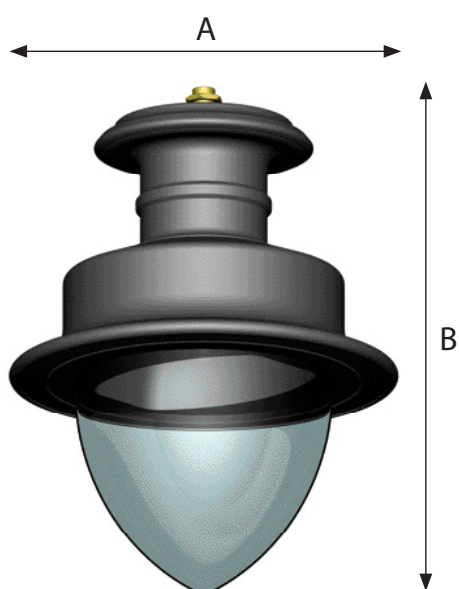

JOYAU

JOYAU

JOYAU 6550

JOYAU 6550 à lyre / post top mounting with lyre

JOYAU 6700 à vasque ogive / nose cone bowl

JOYAU 6700 à vasque standard / standard bowl

DIMENSIONS / SIZE (mm)	A	B
<b>Joyau 6550</b>	580	780
<b>Joyau 6550 à lyre</b> / post top mounting with lyre	580	1100
<b>Joyau 6700</b>	725	870

> CLASSE ÉLECTRIQUE / ELECTRIC CLASS :  
I et II sur demande / Class I and II on request

> Accès lampe et à l'appareillage  
Joyau 6550  
> Access to the lamp and control gear  
Joyau 6550

> Fermeture par crochet (sans outil)  
Joyau 6550  
> Closed by hook (without tool)  
Joyau 6550