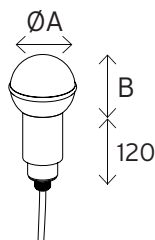

CARACTÉRISTIQUES LUMINAIRE : DECOLED

Technical specifications: Decoled

MATIÈRES / MATERIALS:

Embout : Polyéthylène blanc diffusant / *Fixture: White polyethylene diffusing*

PUISSANCE MAXIMUM / MAXIMUM POWER:

1 x LED 1 W
220 V - 50 hz

FIXATION / MOUNTING:

Pour tube Ø60 ou Ø76 / *Fixation Ø60 or Ø76*
Livré câblé (longueur sur demande) avec câble 2 x 1.5 /
Delivered wired cable (cable length on request) with 2 x 1.5 cable

COULEUR STANDARD / COLOR STANDARD:

Blanc, Bleu, Rouge et Vert / *White, Blue, Red and Green*

POINTS FORTS:

- Finition de mât ou console
- 4 formes : pointe 600 mm, pointe himera, boule déco et embout tube
- 4 couleurs : blanc, bleu, rouge et vert
- De jour, couleur blanche
- Lumière diffuse
- Permet de personnaliser facilement un ensemble
- Peuvent servir d'illuminations festives

HIGHLIGHTS:

- *Finished look for post or console*
- *4 shapes: 600mm tip, Himera tip, déco sphere, and tube tip*
- *4 colors: white, blue, red, and green*
- *White by day*
- *Diffused light*
- *Allows for easily customized ensembles*
- *Can be used for festive light displays*

CLASSE ÉLECTRIQUE / ELECTRIC CLASS 2

INDICE DE PROTECTION Protection degree	IP 66
ÉNERGIE DE CHOC Shock energy	IK 10

DIMENSIONS / SIZE (mm)	ØA	B
Pointe 600 à Led	60/76	600
Pointe Himera à Led	109/119	130/150
Boule à Led	105/115	90/95
Embout à Led	60/76	60/80

DECOLED POINTE 600 LED

POINTE HIMERA LED

BOULE À LED

EMBOUT À LED