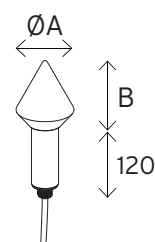

POINTE HIMERA LED