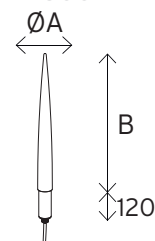

DECOLED POINTE 600 LED