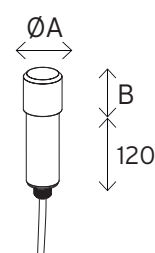

EMBOUT À LED